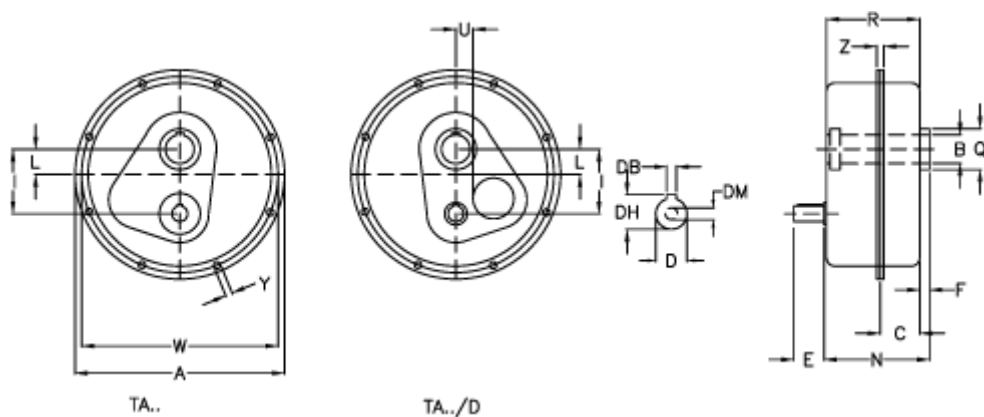

Varenummer: 29481002500
 Beskrivelse: Akselgear TA 100.100D i=25
 ekskl. Smøremiddel

Mål

a	= 710	E = 110	Vægt (kg) = 270
Betegnelse	= TA 100.100D	F = 30	W = 675
B G7	= 100	I = 255	Y = 17.0
C	= 108	L = 70	Z = 40.5
DB	= 14	N = 293.5	
DH	= 51.5	Q = 160	
D h6	= 48	R = 288.5	
DM	= M16	U = 60	